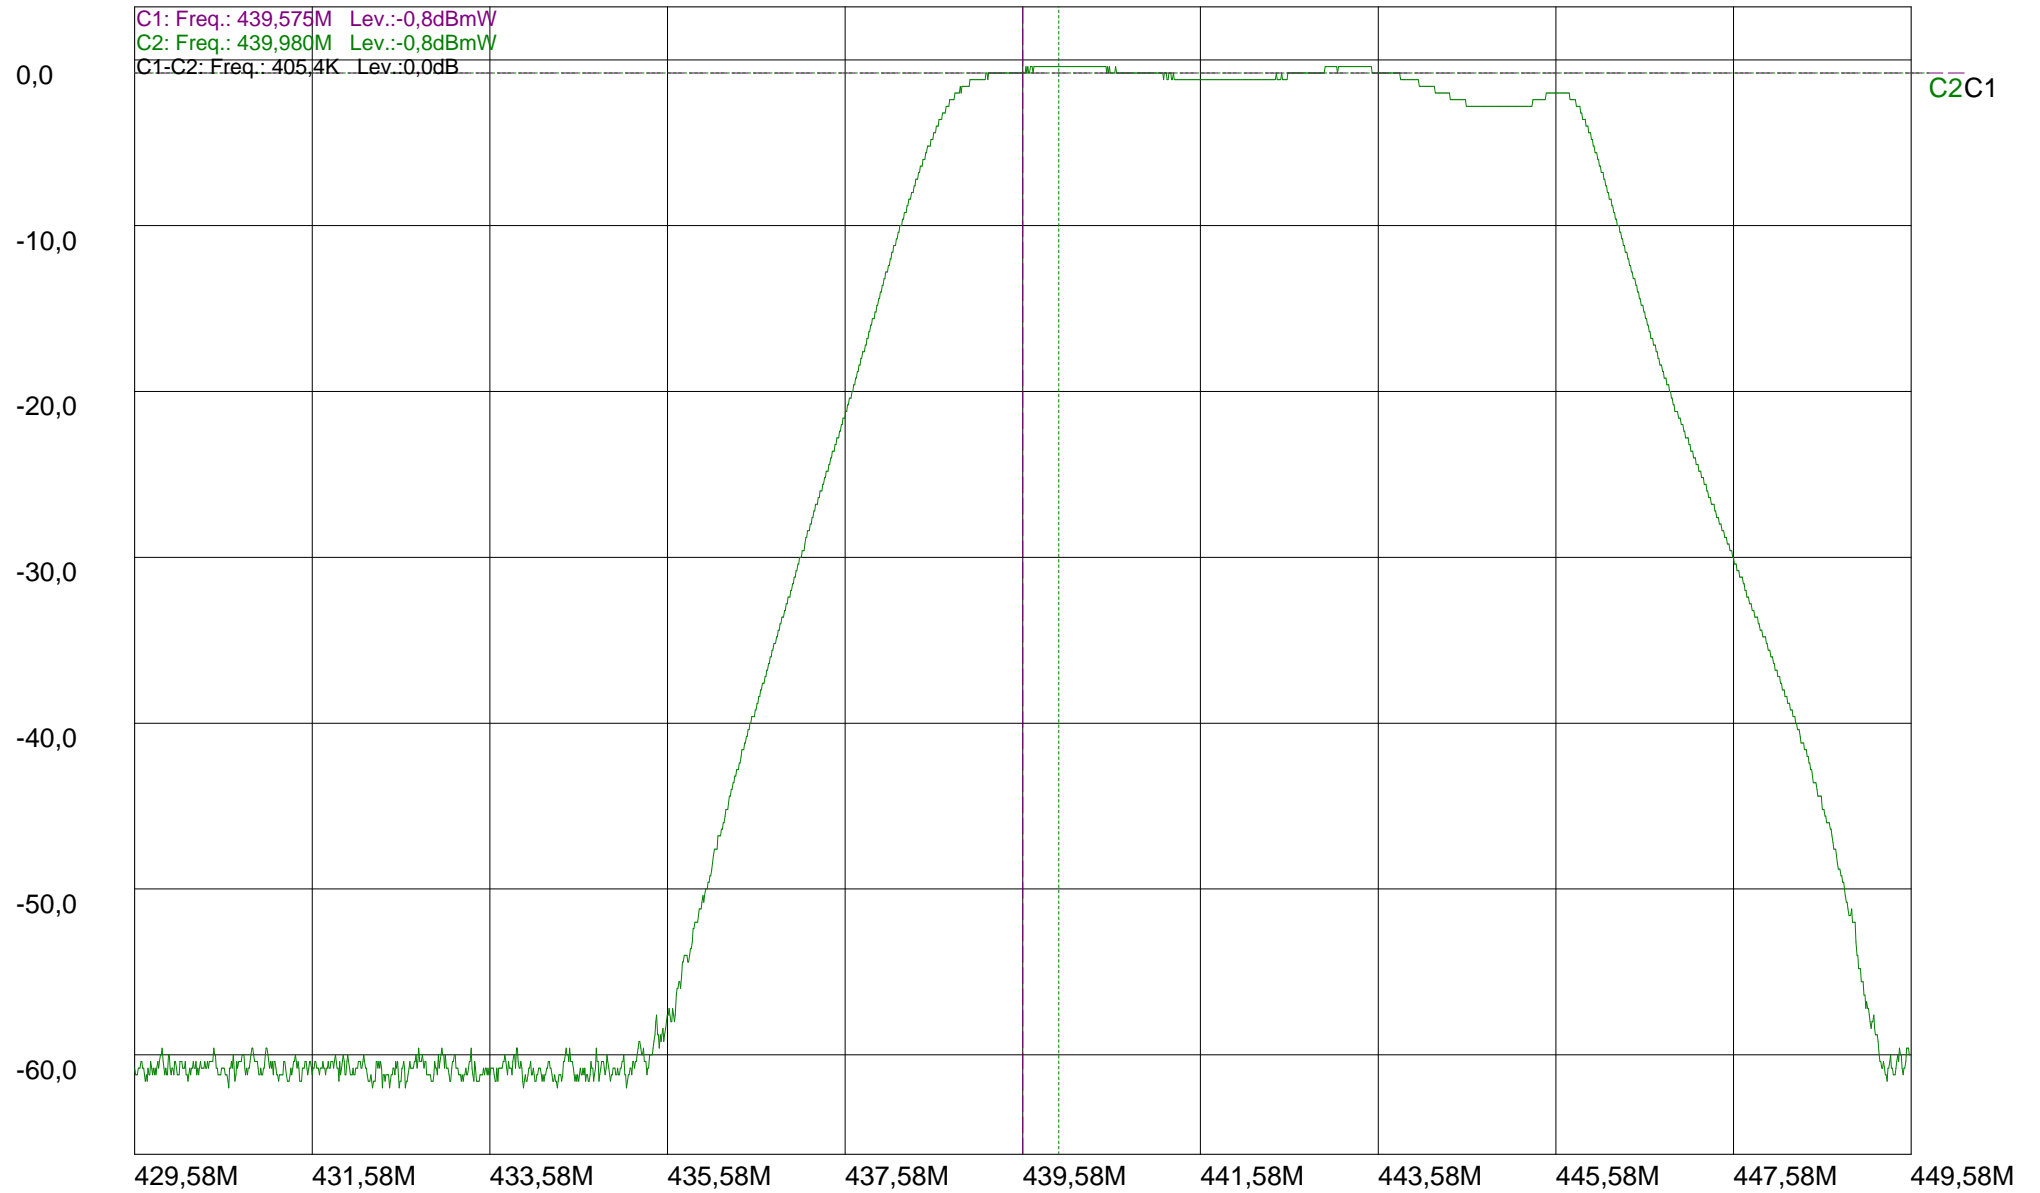

# H&S Dupl 702419/064 UB DL3NDS

Sam: 15.06.2010 17:07:34 RBW: 1000kHz

Print date: 15.06.2010 17:08:58

Unit: dBmW

# H&S Dupl 702419/064 OB DL3NDS

Sam: 15.06.2010 17:09:56 RBW: 1000kHz

Print date: 15.06.2010 17:10:41

Unit: dBmW

# H&S Dupl 702419/064 Entkoppl DL3NDS

Sam: 15.06.2010 17:11:14 RBW: 1000kHz

Print date: 15.06.2010 17:12:21

Unit: dBmW

# H&S Dupl 702419/064 Entkoppl DL3NDS Detail

Sam: 15.06.2010 17:12:42 RBW: 120kHz

Print date: 15.06.2010 17:13:32

Unit: dBmW