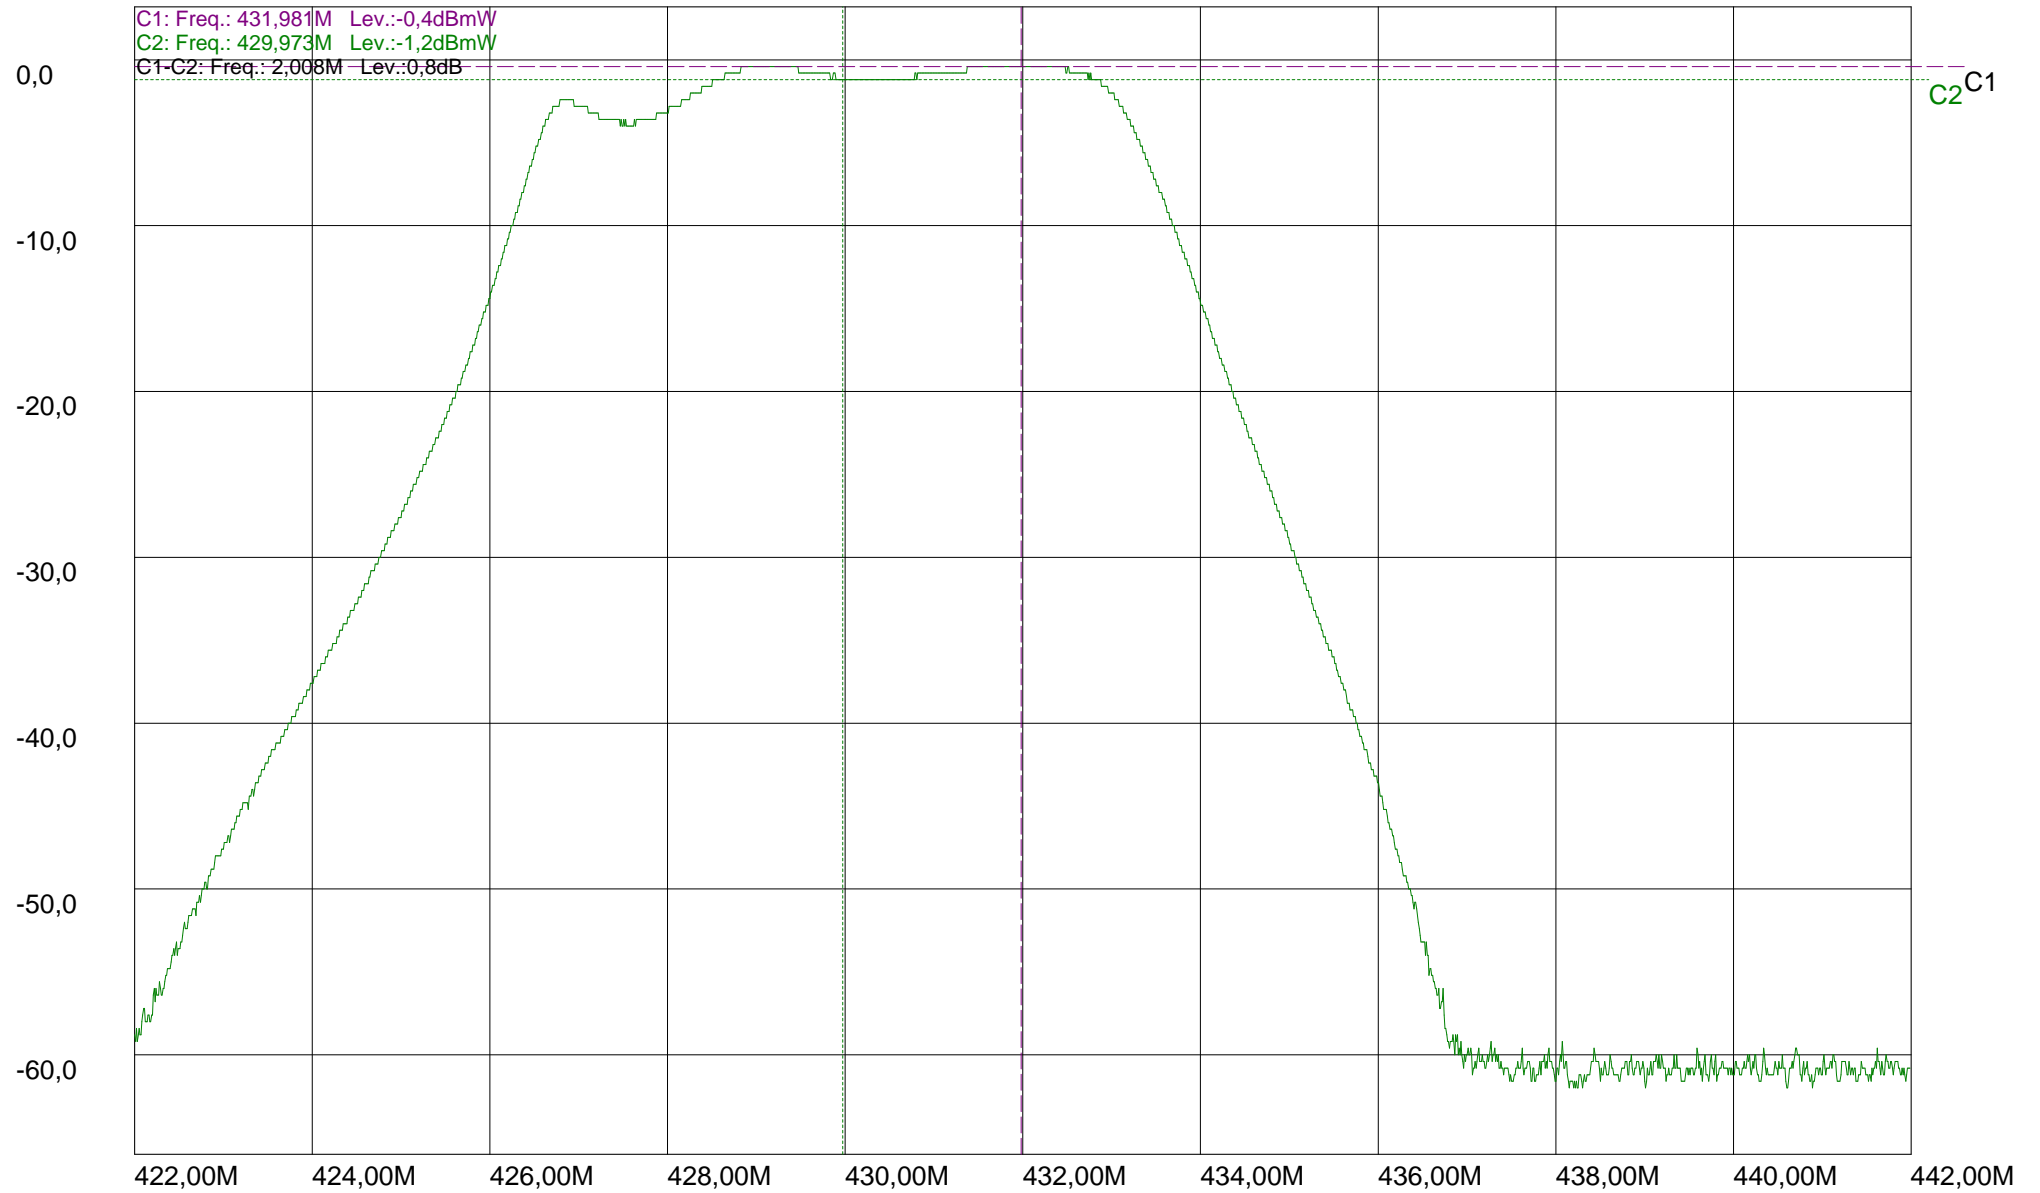

# H&S Dupl 702419/064 UB DL3NDS

Sam: 15.06.2010 17:07:34 RBW: 1000kHz

Print date: 15.06.2010 17:08:58

Unit: dBmW

# H&S Dupl 702419/064 OB DL3NDS

Sam: 15.06.2010 17:09:56 RBW: 1000kHz

Print date: 15.06.2010 17:10:41

Unit: dBmW

# H&S Dupl 702419/064 Entkoppl DL3NDS

Sam: 15.06.2010 17:11:14 RBW: 1000kHz

Print date: 15.06.2010 17:12:21

Unit: dBmW

# H&S Dupl 702419/064 Entkoppl DL3NDS Detail

Sam: 15.06.2010 17:12:42 RBW: 120kHz

Print date: 15.06.2010 17:13:32

Unit: dBmW