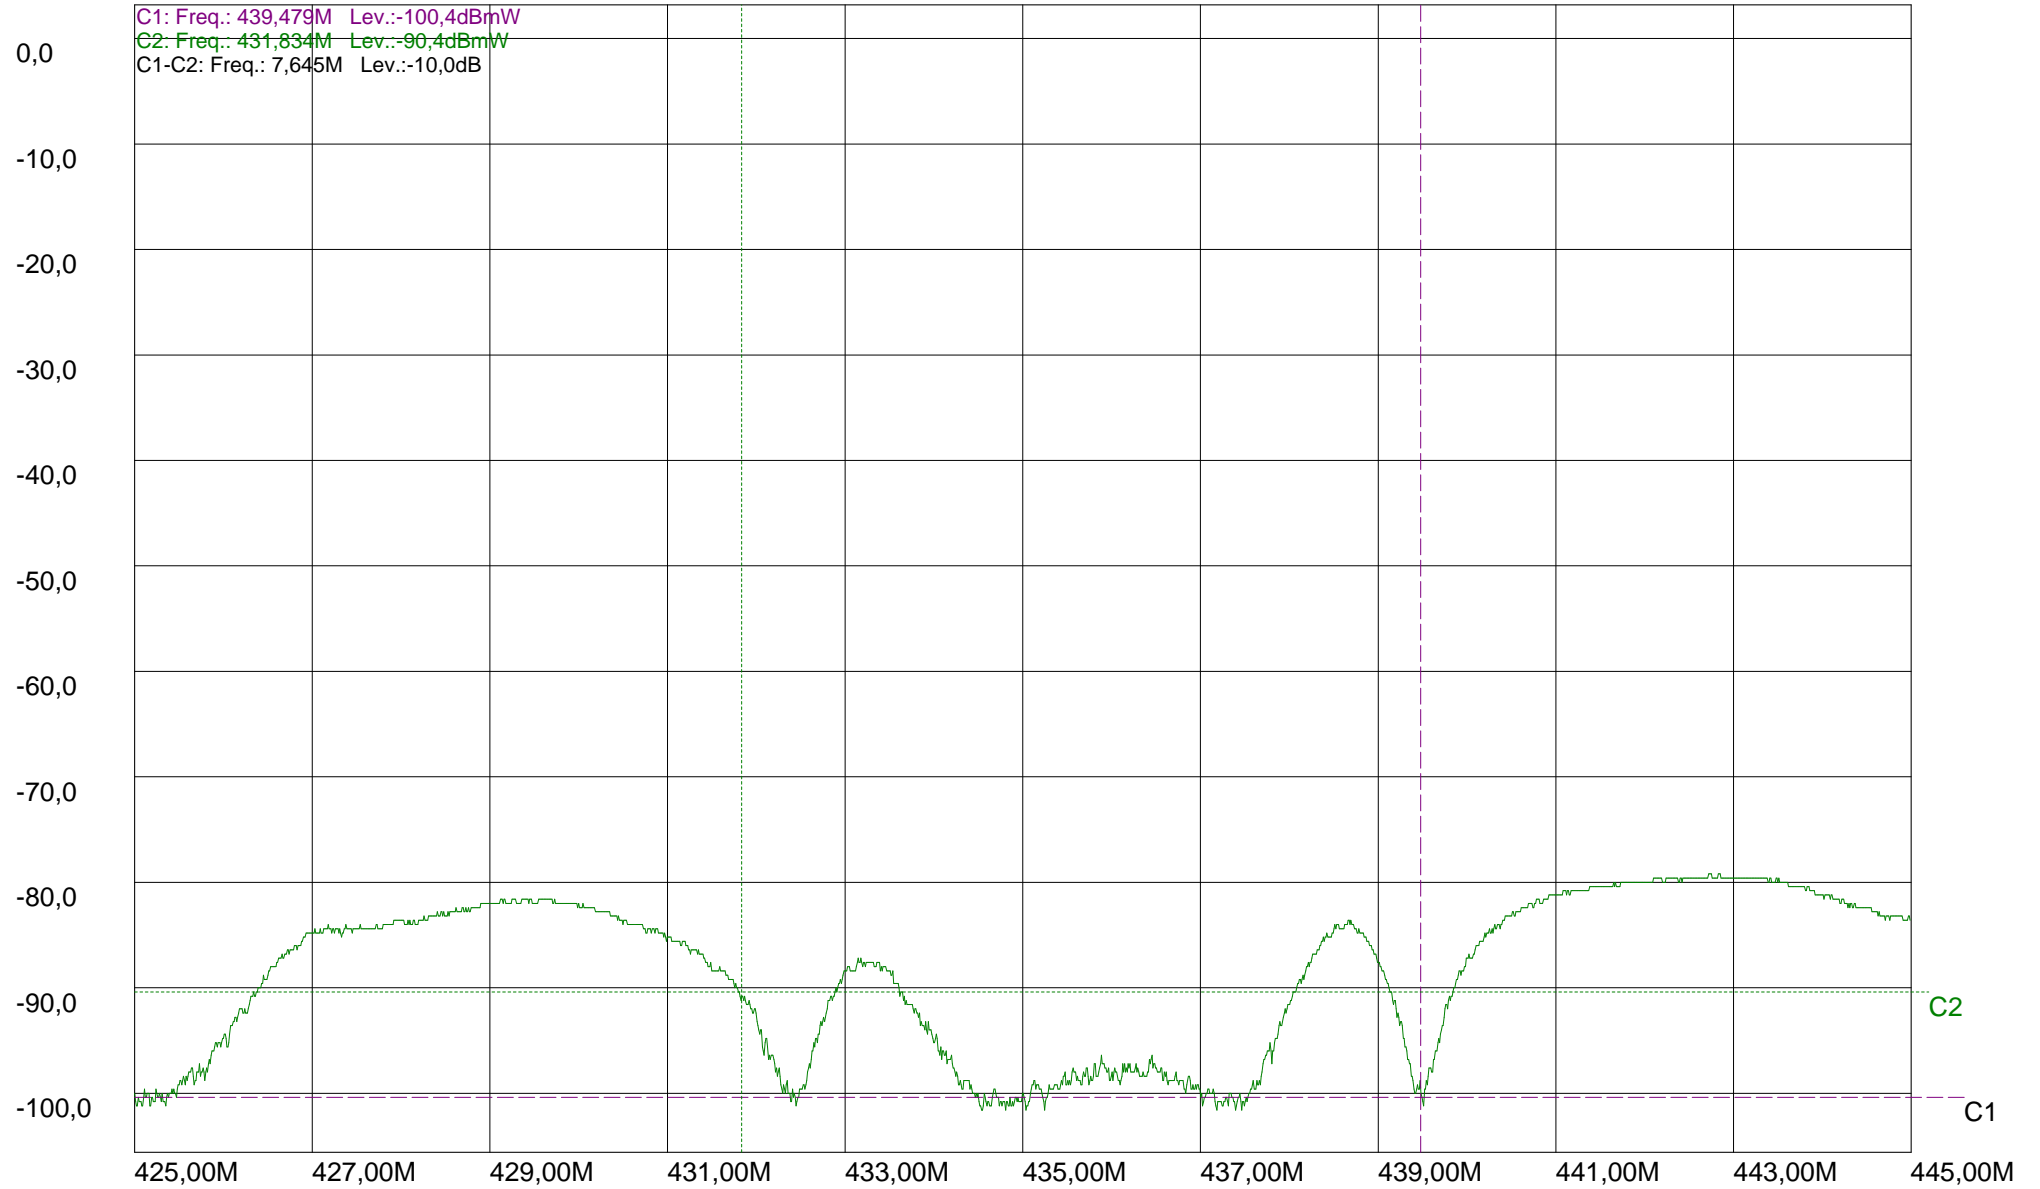

# H&S Dupl 702419/064 UB DL3NDS

Sam: 15.06.2010 17:07:34 RBW: 1000kHz

Print date: 15.06.2010 17:08:58

Unit: dBmW

# H&S Dupl 702419/064 OB DL3NDS

Sam: 15.06.2010 17:09:56 RBW: 1000kHz

Print date: 15.06.2010 17:10:41

Unit: dBmW

# H&S Dupl 702419/064 Entkoppl DL3NDS

Sam: 15.06.2010 17:11:14 RBW: 1000kHz

Print date: 15.06.2010 17:12:21

Unit: dBmW

# H&S Dupl 702419/064 Entkoppl DL3NDS Detail

Sam: 15.06.2010 17:12:42 RBW: 120kHz

Print date: 15.06.2010 17:13:32

Unit: dBmW