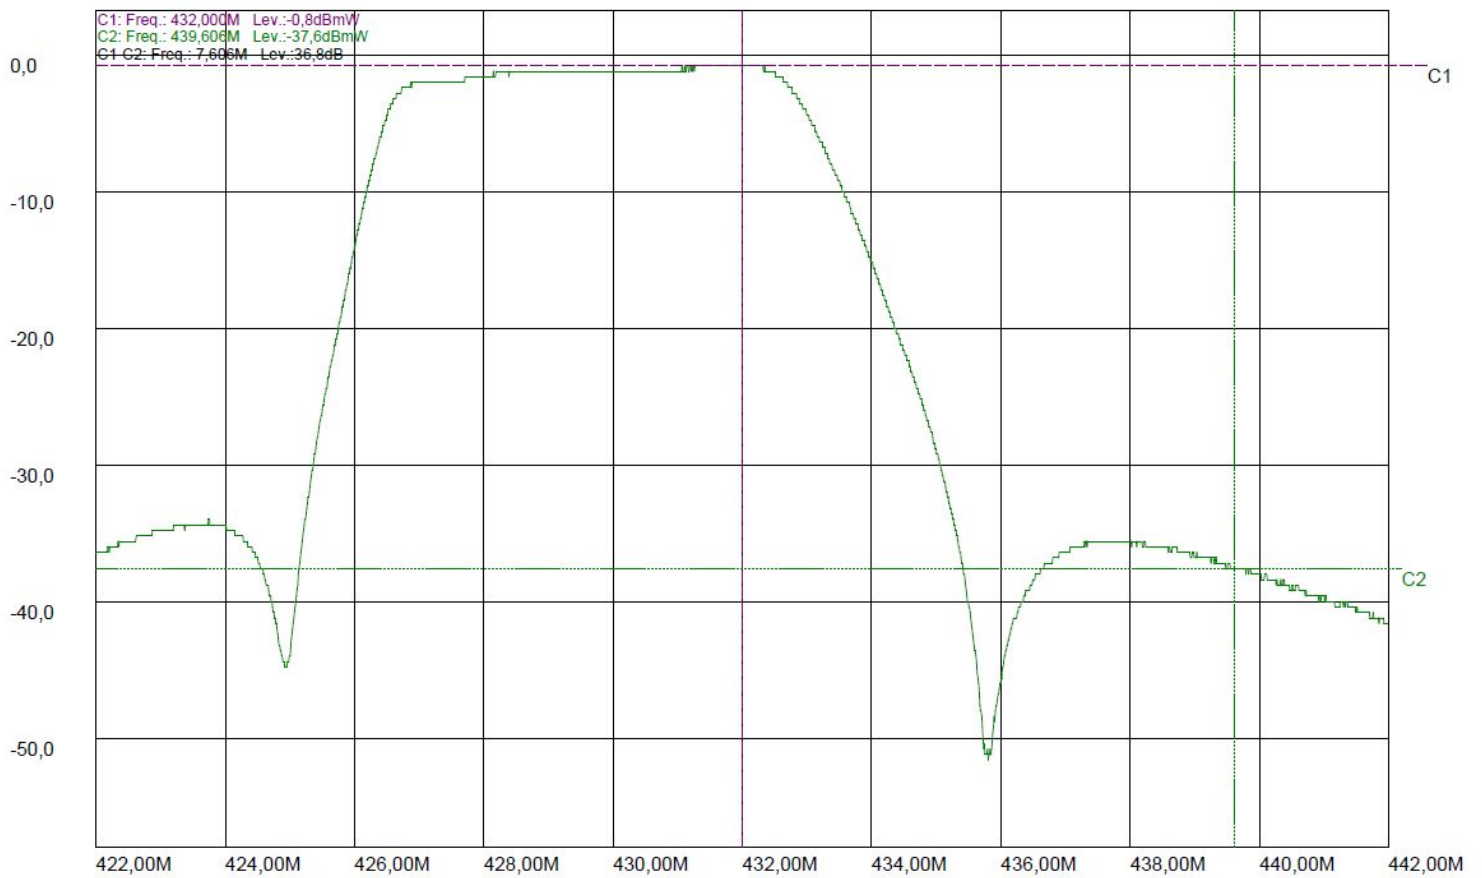

Celwave BP 2318-137 UB DL3NDS

Sam: 15.06.2010 16:42:47 RBW: 1000kHz
Print date: 15.06.2010 16:43:55
Unit: dBmW

Celwave BP 2318-183 UB DL3NDS

Sam: 15.06.2010 16:52:10 RBW: 1000kHz
Print date: 15.06.2010 16:53:04
Unit: dBmW

Celwave BP 2336-047 OB DL3NDS

Sam: 15.06.2010 16:58:55 RBW: 1000kHz
Print date: 15.06.2010 17:00:10
Unit: dBmW