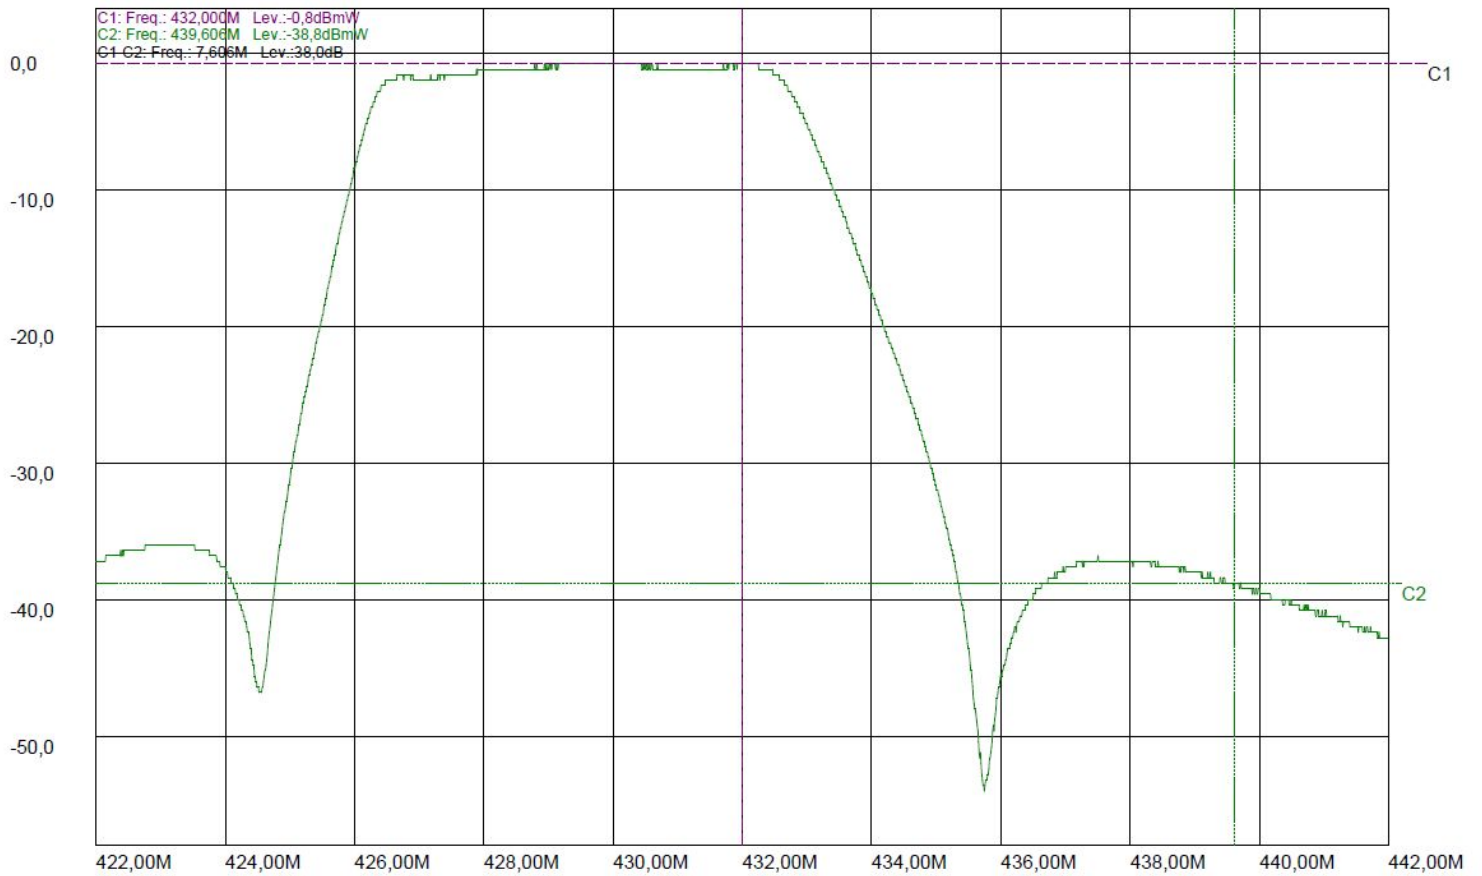

Celwave BP 2318-137 UB DL3NDS

Sam: 15.06.2010 16:42:47 RBW: 1000kHz
Print date: 15.06.2010 16:43:55
Unit: dBmW

Celwave BP 2318-183 UB DL3NDS

Sam: 15.06.2010 16:52:10 RBW: 1000kHz
Print date: 15.06.2010 16:53:04
Unit: dBmW

Celwave BP 2336-047 OB DL3NDS

Sam: 15.06.2010 16:58:55 RBW: 1000kHz
Print date: 15.06.2010 17:00:10
Unit: dBmW